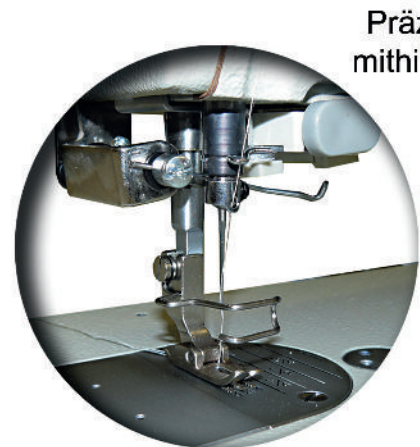

## CALANDA E-7200B-FA-D

**Einnadel-Doppelsteppstichmaschine mit präzisiertem Direktdrive und Fadenabschneider**

**Single needle direct drive straight lock stitcher with thread trimmer**

## Merkmale Features

Doppelumlaufgreifer  
mit automatischer  
Schmierung für  
ein perfektes  
Nahtbild

*horizontal  
double rotary  
hook with automatic  
lubrication for perfect seam patterns*

Präzises Arbeiten  
mithilfe integrierter  
LED-Lampe