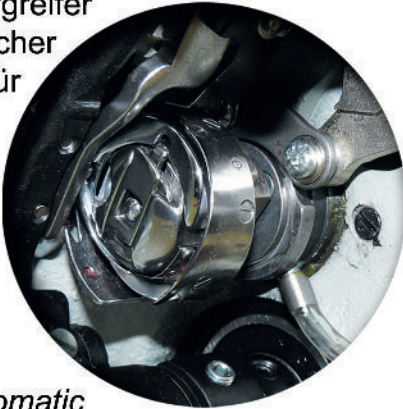

## CALANDA E-7200B-FA-D

**Einnadel-Doppelsteppstichmaschine mit präzisiertem Direktdrive und Fadenabschneider**

**Single needle direct drive straight lock stitcher with thread trimmer**

## Merkmale Features

Doppelumlaufgreifer  
mit automatischer  
Schmierung für  
ein perfektes  
Nahtbild

*horizontal  
double rotary  
hook with automatic  
lubrication for perfect seam patterns*

Präzises Arbeiten  
mithilfe integrierter  
LED-Lampe