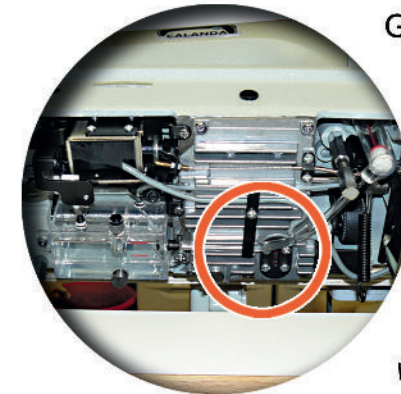

Geschlossenes
Ölsystem -
keine offene
Ölwanne

*closed
oil system -
without oil pan*