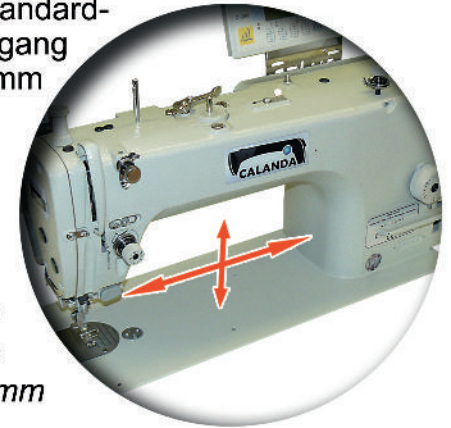

Großer Standard-
Armdurchgang
300x136 mm

*large
underarm
clearance
300x136 mm*